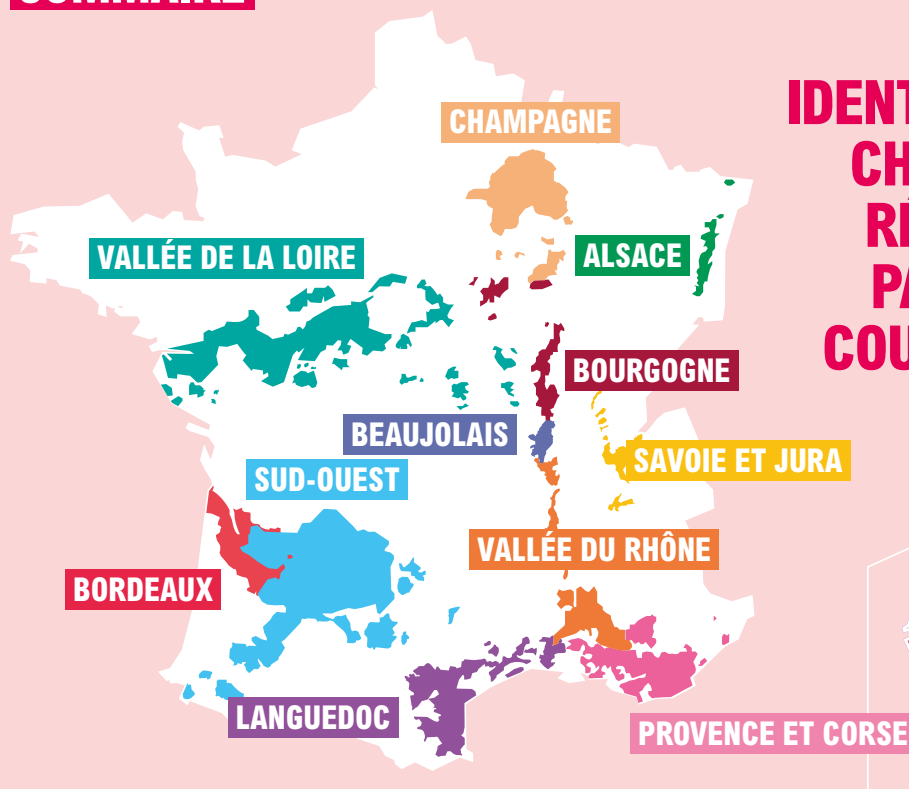

SOMMAIRE

IDENTIFIEZ CHAQUE RÉGION PAR SA COULEUR

VINS DE FRANCE P 6 À 9

BEAUJOLAIS
ROUGES P 10 À 12

BOURGOGNE
ROUGES P 13 À 18
BLANCS P 19 À 22

VALLÉE DE LA LOIRE
ROUGES P 23 À 25
BLANCS P 26 À 30
ROSÉS P 30

VALLÉE DU RHÔNE
ROUGES P 31 À 38
BLANCS P 39 À 40
ROSÉS P 41

PROVENCE ET CORSE
ROSÉS P 42 À 46
BLANCS P 46 À 47
ROUGES P 48

LANGUEDOC-ROUSSILLON
ROUGES P 49 À 55
BLANCS P 55 À 57
ROSÉS P 57

BORDELAIS
ROUGES P 58 À 77
BLANCS SECS P 78 À 80
BLANCS MOELLEUX P 81

SUD-OUEST
ROUGES P 82 À 84
BLANCS SECS P 84 À 85
BLANCS MOELLEUX P 86

ALSACE
BLANCS SECS P 87 À 88
BLANCS MOELLEUX P 89 À 90
ROUGES P 90

SAVOIE ET JURA
BLANCS P 91 À 92
ROUGES P 92

CHAMPAGNE
CHAMPAGNES P 93 À 95
EFFERVESCENTS P 96 À 99

VINS ÉTRANGERS
ROUGES P 100
BLANCS P 100

**LES EXCLUSIVITÉS
WEB** P 102 À 103

**L'ABUS D'ALCOOL EST DANGEREUX POUR LA SANTÉ. À CONSOMMER AVEC MODÉRATION.
LA LOI INTERDIT LA VENTE D'ALCOOL AUX MINEURS. DES CONTRÔLES SERONT RÉALISÉS EN CAISSE.**